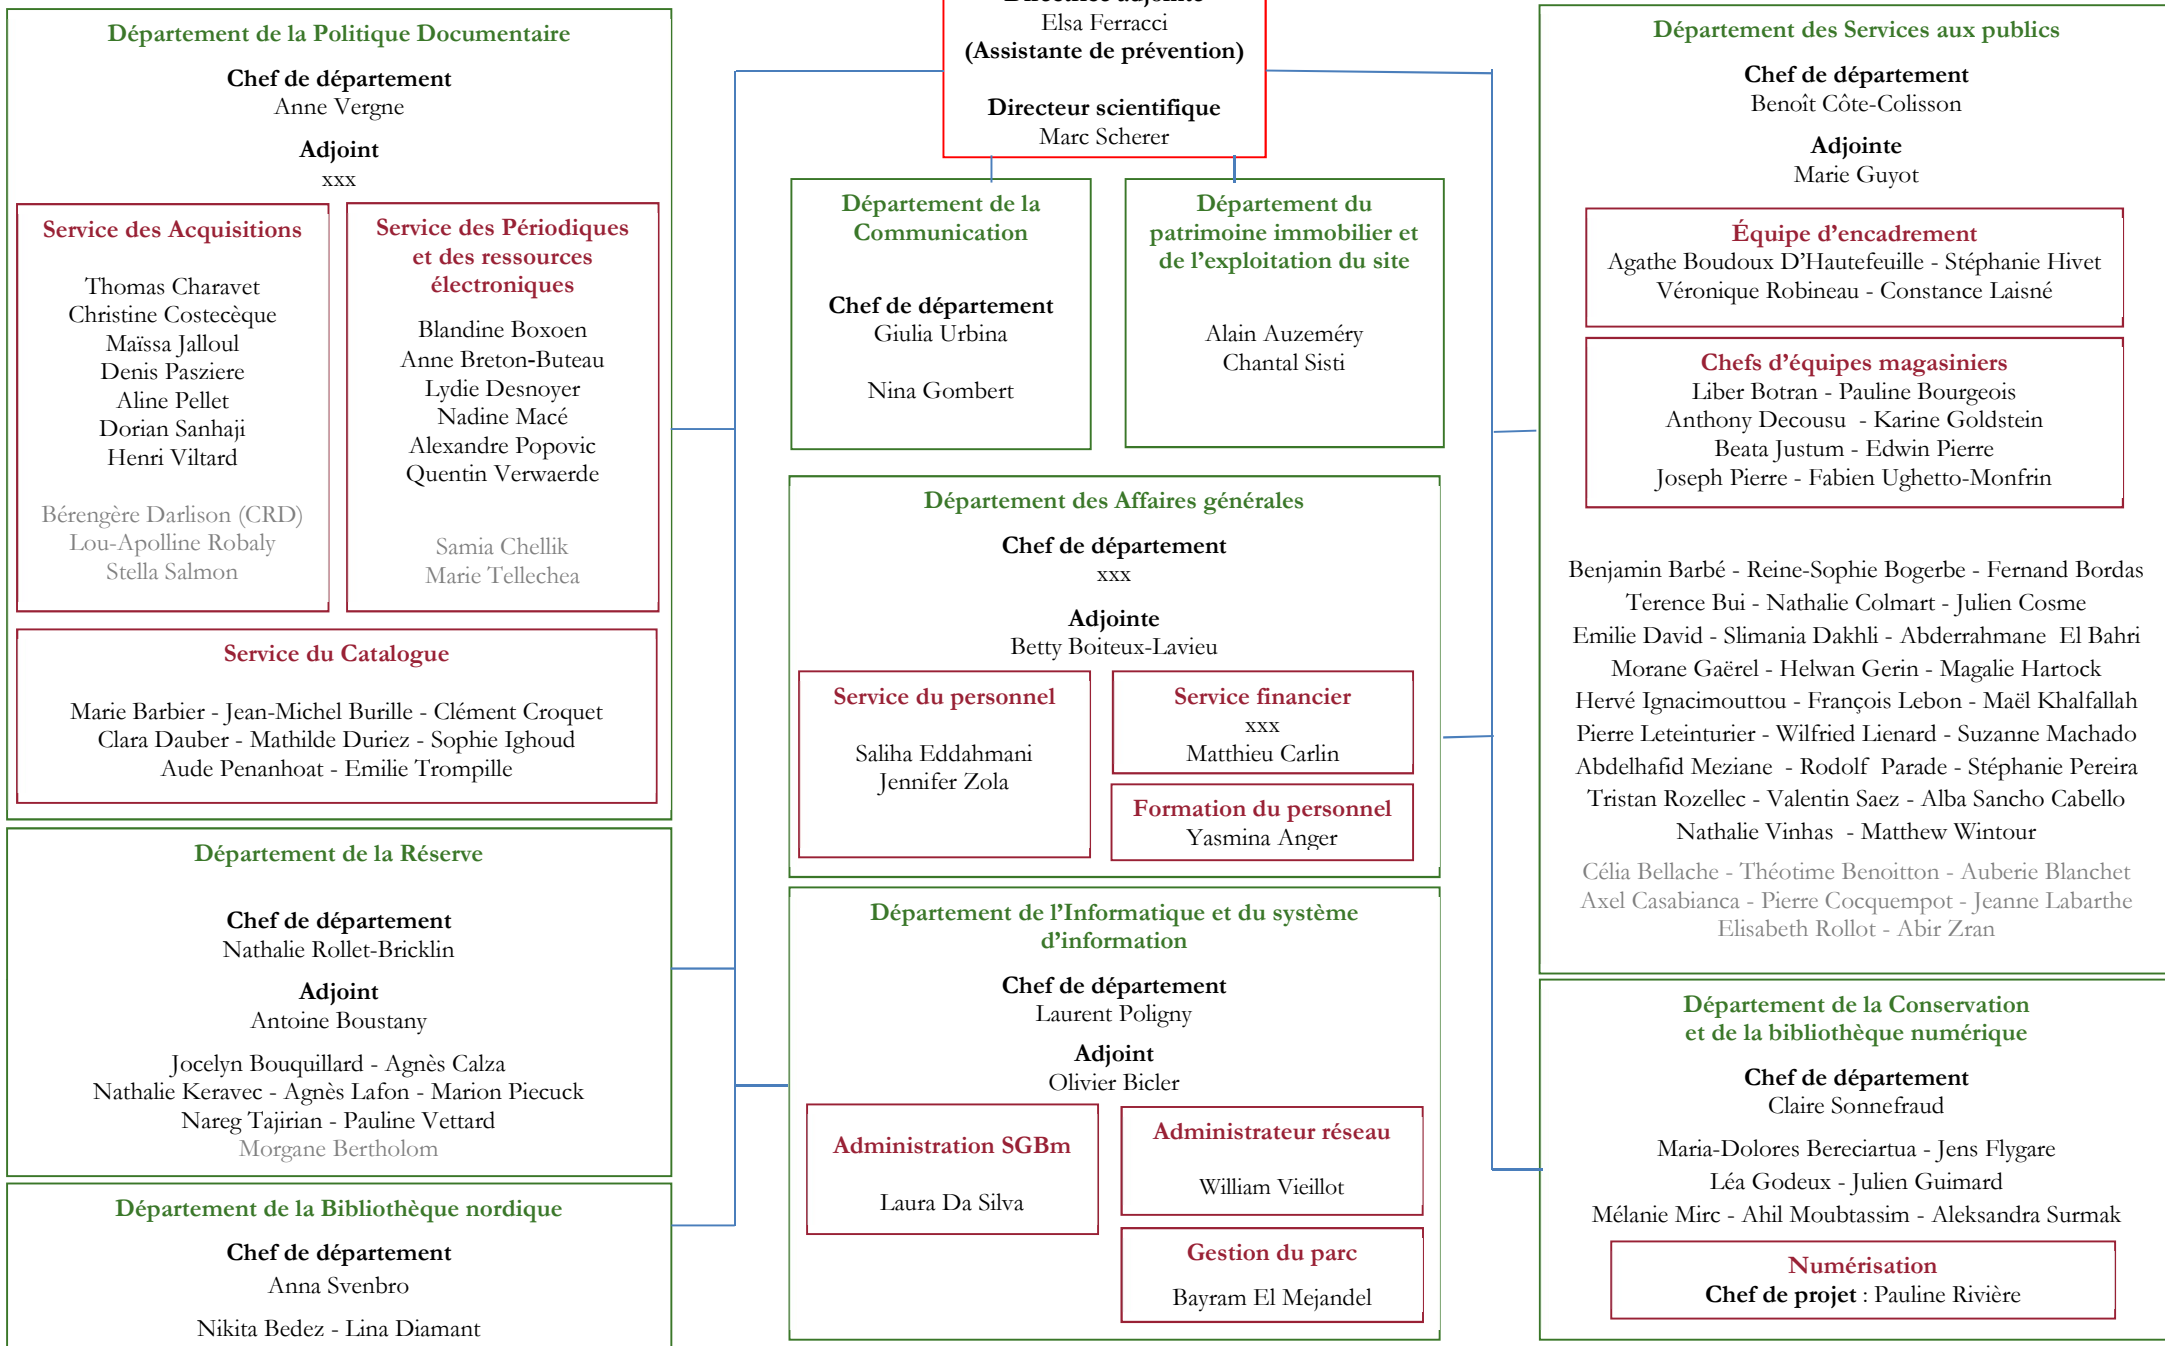

# Organigramme Structurel / Juin 2024

## Département de la Politique Documentaire

**Chef de département**

Anne Vergne

**Adjoint**

xxx