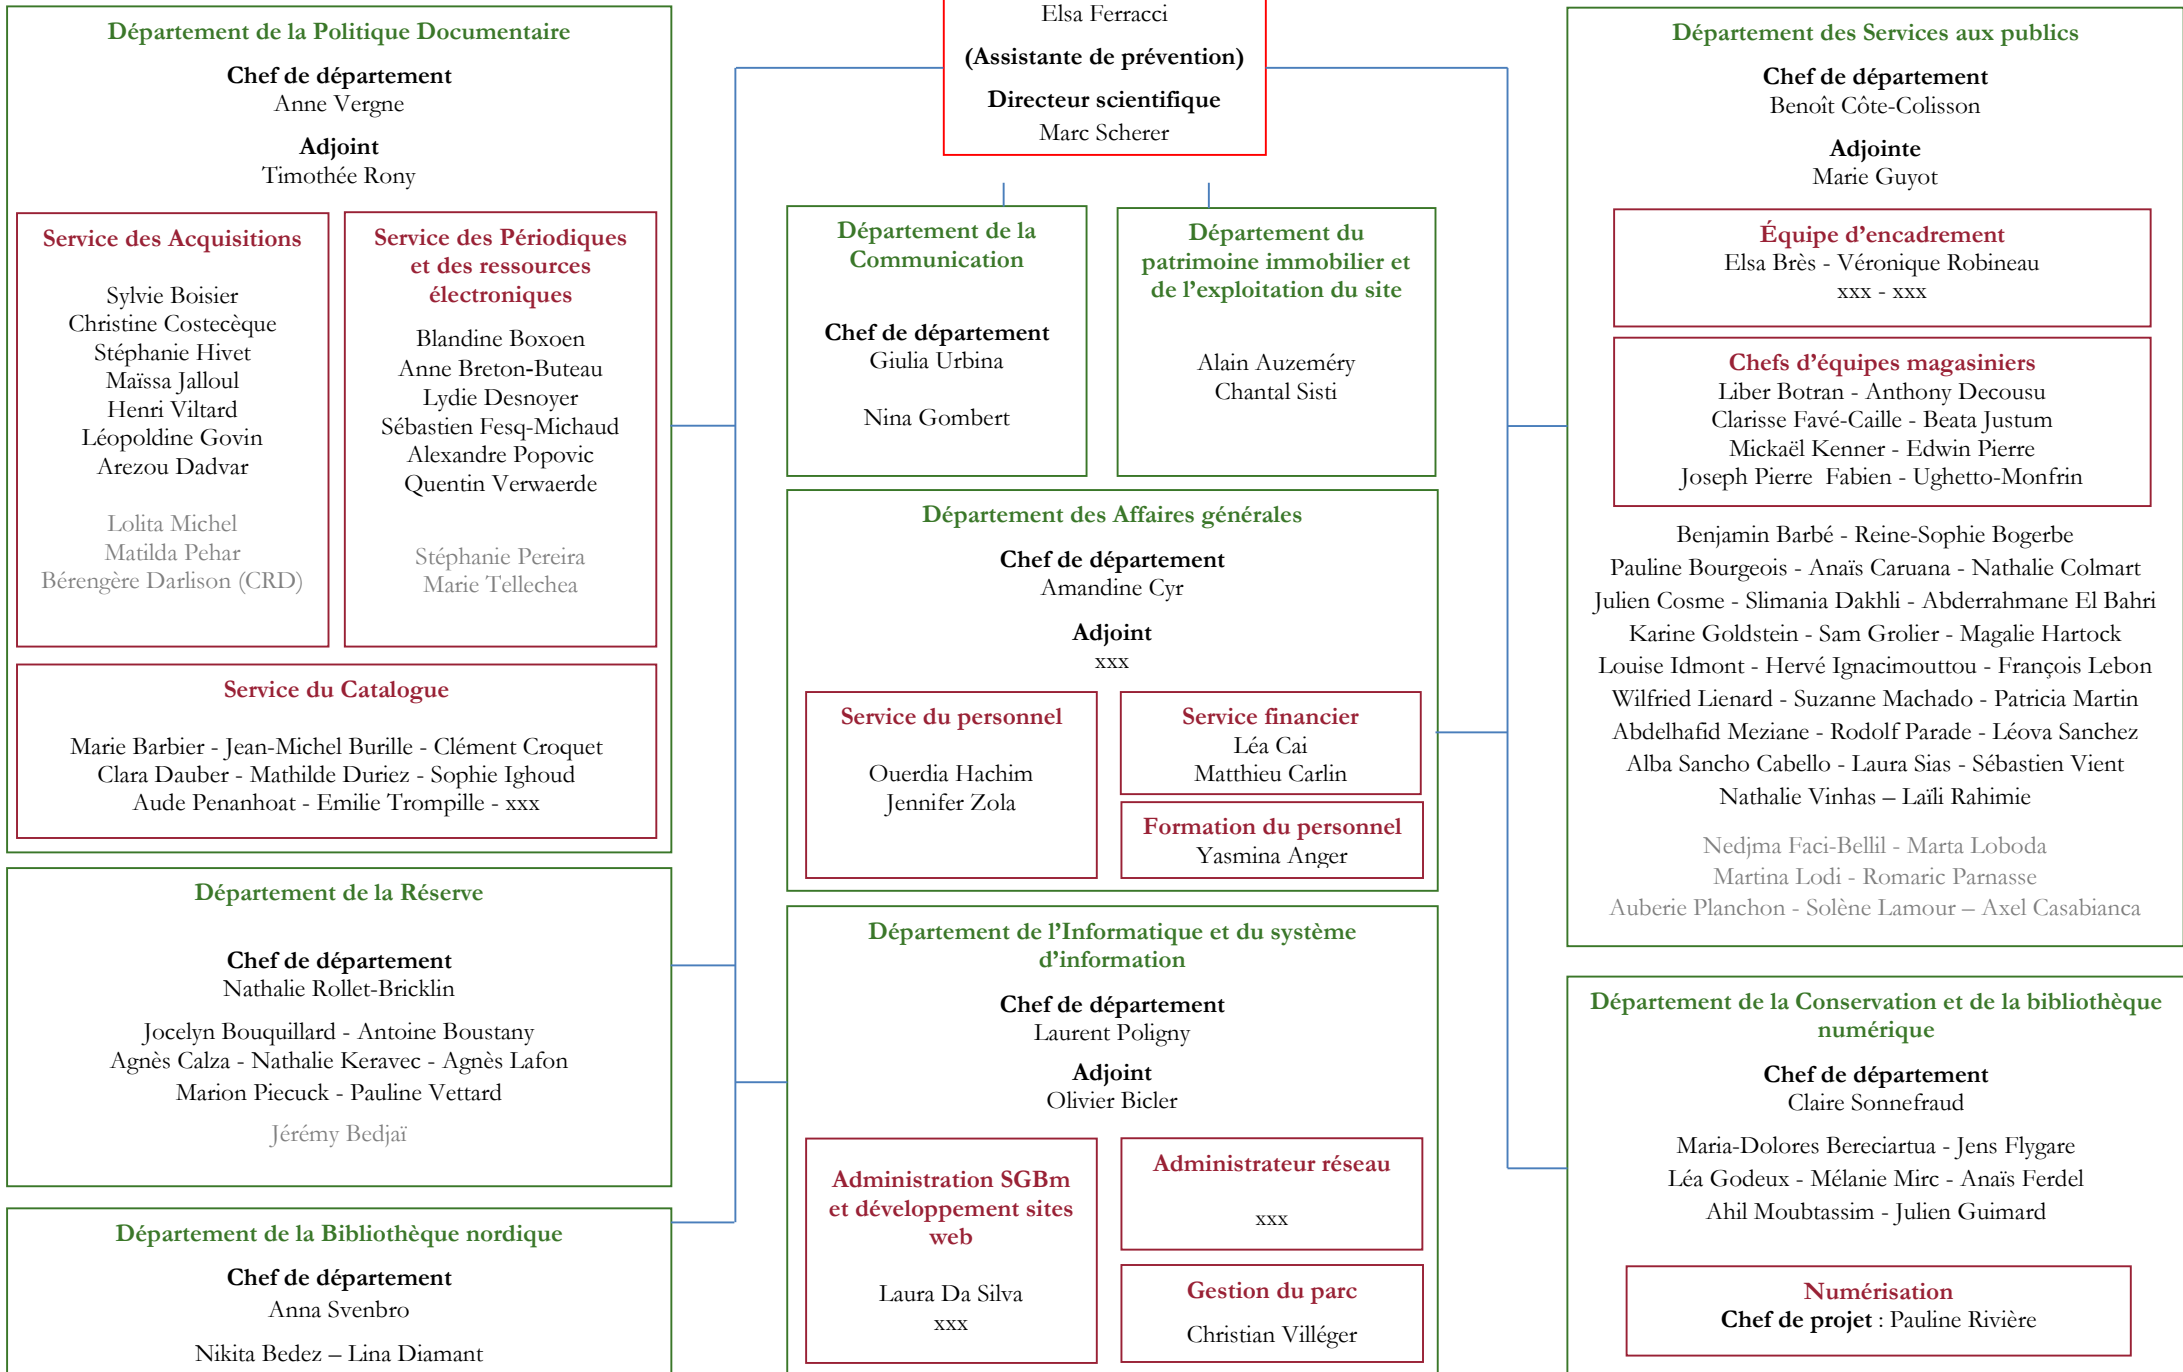

Organigramme Structurel / Mars 2023

Département de la Politique Documentaire

Chef de département

Anne Vergne

Adjoint

Timothée Rony

Service des Acquisitions

Sylvie Boisier
Christine Costecèque
Stéphanie Hivet
Maïssa Jalloul
Henri Viltard
Léopoldine Govin
Arezou Dadvar